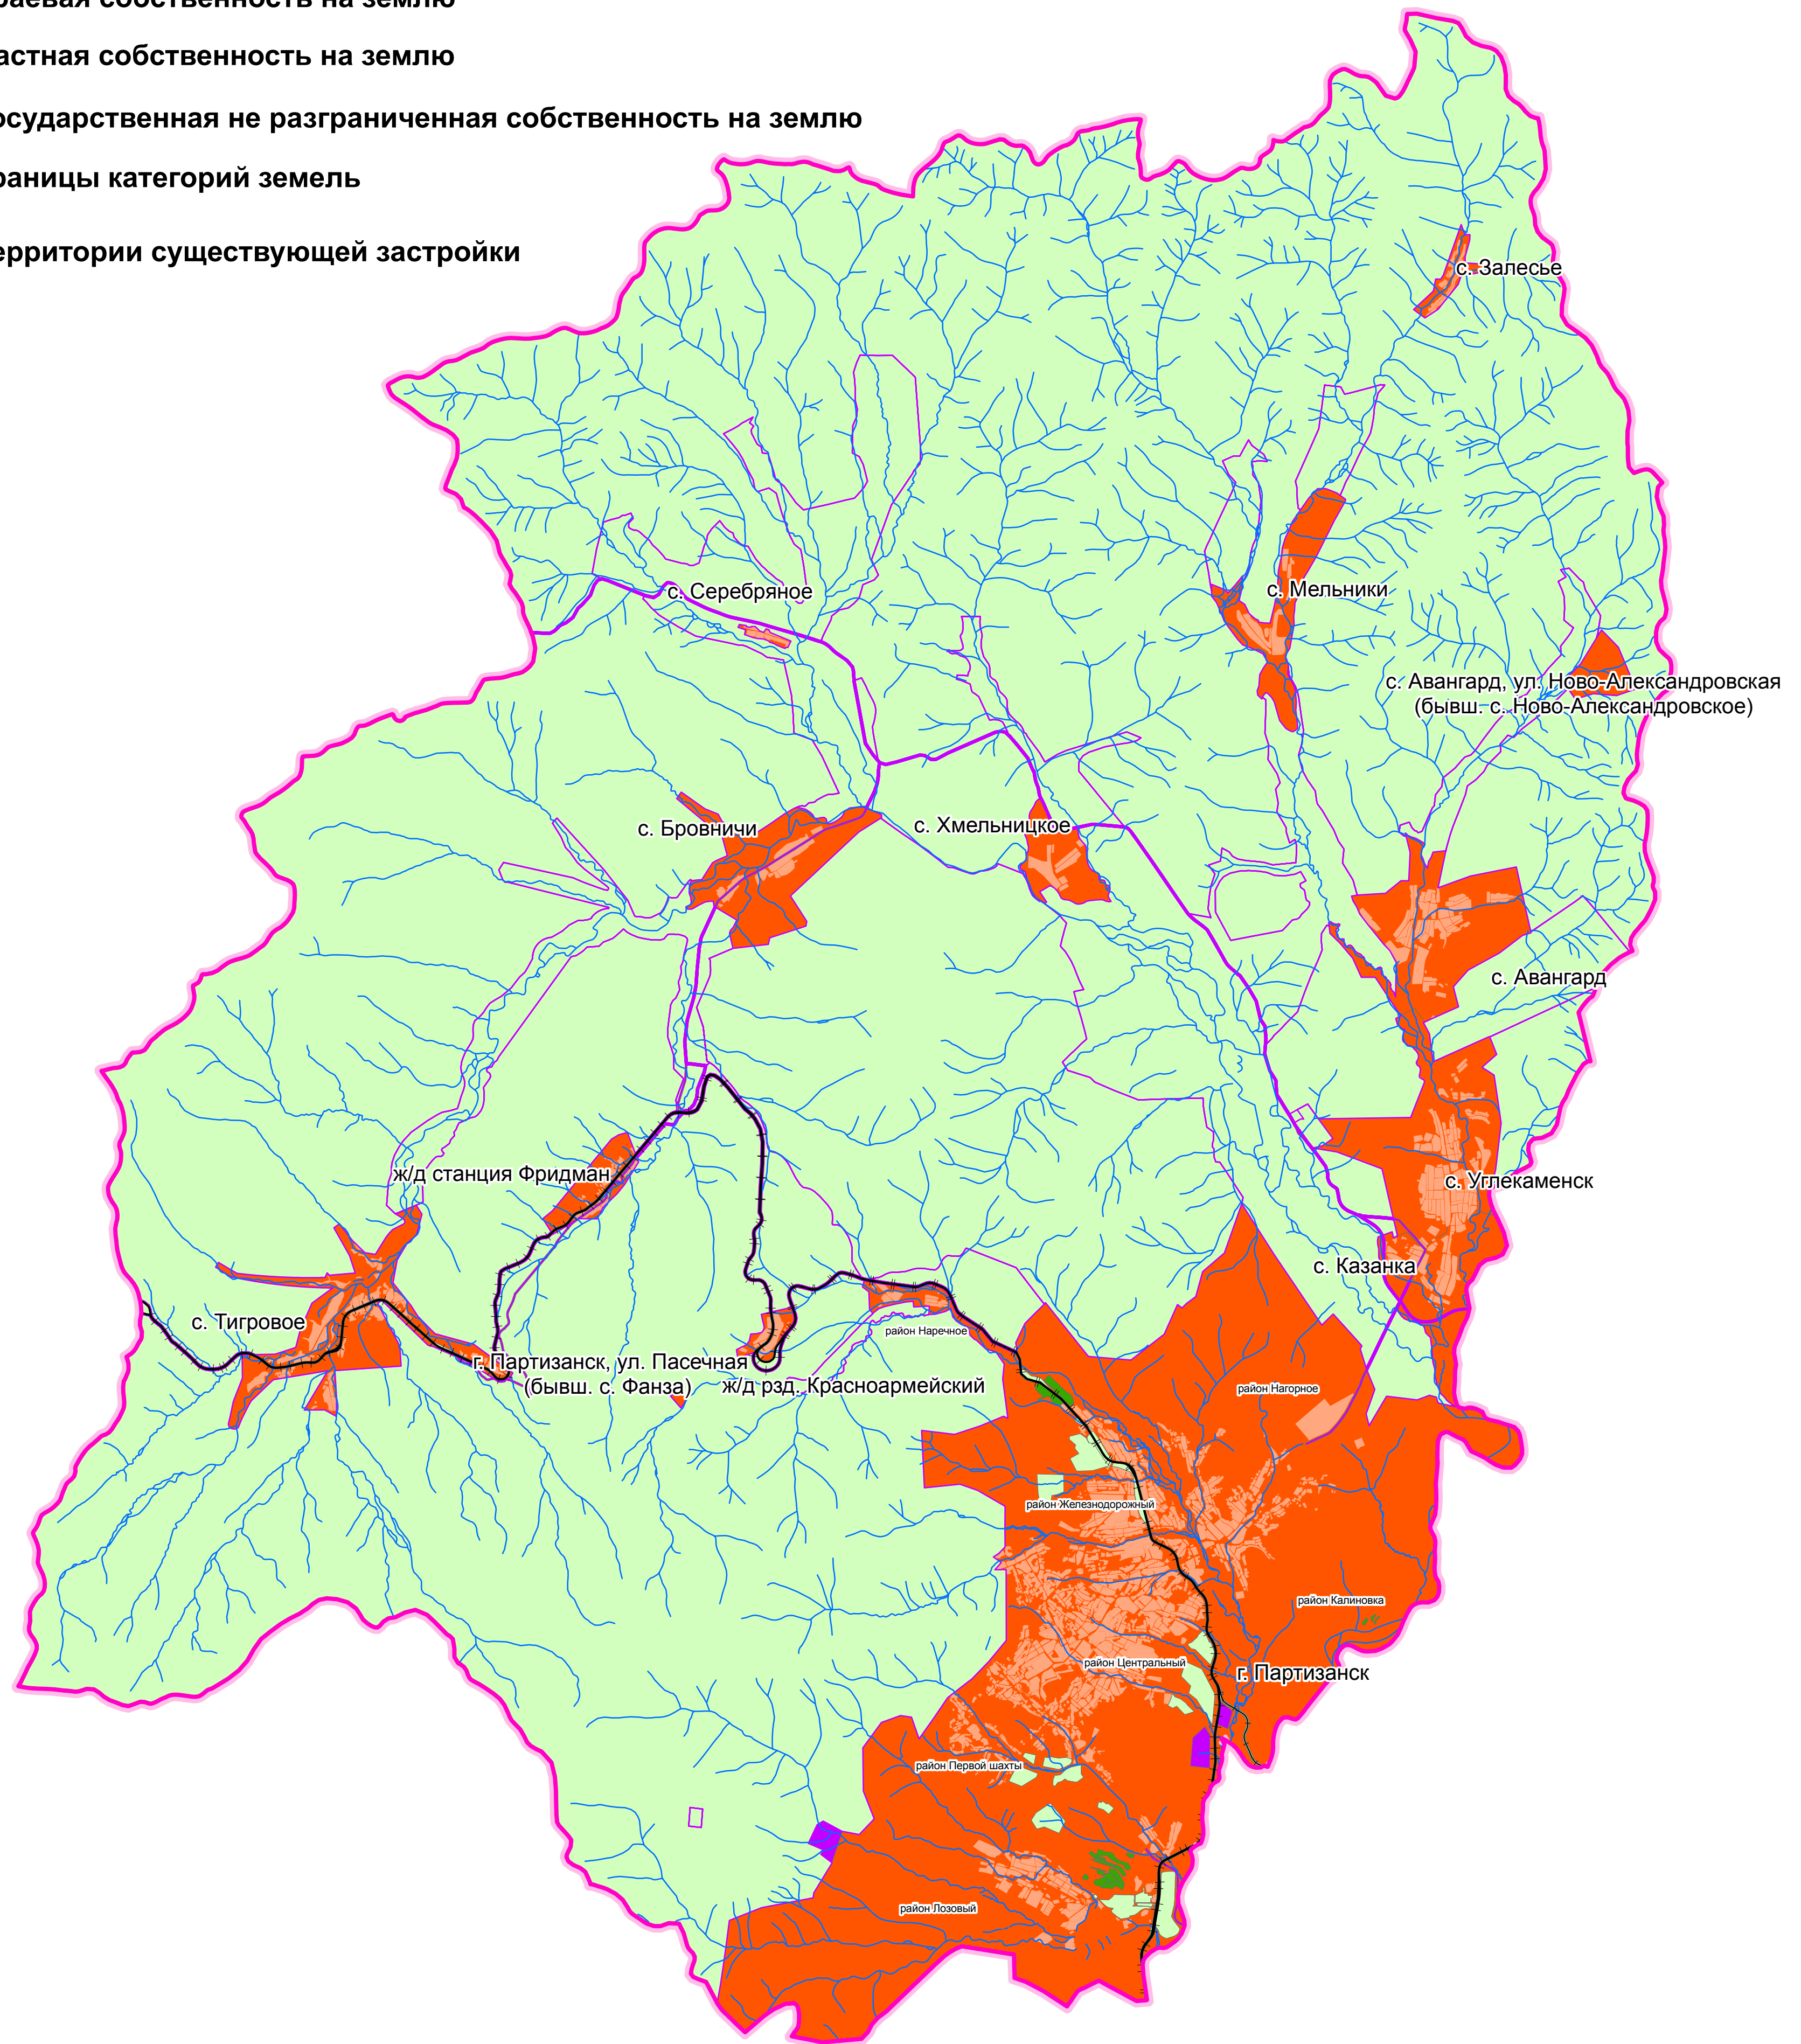

Современное состояние территории

План границ земель различных форм собственности

Условные обозначения

 Административная граница ГО

 Федеральная собственность на землю

 Краевая собственность на землю

 Частная собственность на землю

 Государственная не разграниченная собственность на землю

 Границы категорий земель

 Территории существующей застройки

ПРОЕКТ ГЕНЕРАЛЬНОГО ПЛАНА ПАРТИЗАНСКОГО ГОРОДСКОГО ОКРУГА

МАТЕРИАЛЫ ОБОСНОВАНИЯ ГЕНЕРАЛЬНОГО ПЛАНА

Современное состояние территории

План границ земель различных форм собственности

Масштаб 1:100 000

ООО "Урбан-План"

г. Владивосток, 2007